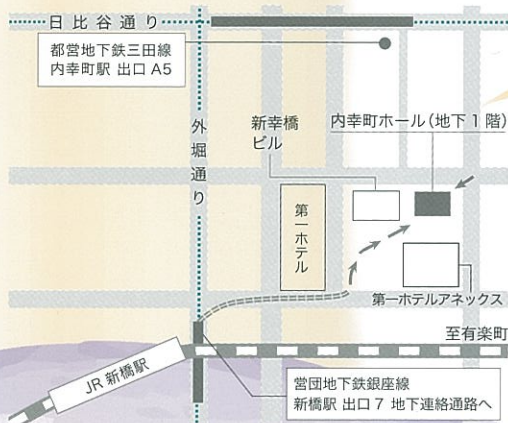

第九回

妹背山婦女庭訓

いもせやまおんなていきん

お三輪御殿

浄瑠璃 常磐津 紫乃

常磐津 和英太夫 常磐津 孝野

三味線 常磐津 菊与志郎 常磐津 紫緒

本朝廿四孝

写真 宮島 径

【千代田区立内幸町ホール交通のご案内】

- 都営三田線「内幸町駅」A 5番出口より徒歩 5分
 - 東京メトロ銀座線「新橋駅」7番出口に向かい地下連絡通路より徒歩 5分
 - JR「新橋駅」A 5番出口より徒歩 5分
- * 専用駐車場はございません。新幸橋ビルなど周辺の駐車場をご利用ください。
 下駄やサンダルでの入場はお断りいたします
 危険物の持ち込みは厳禁です
 親子室がご利用になれます