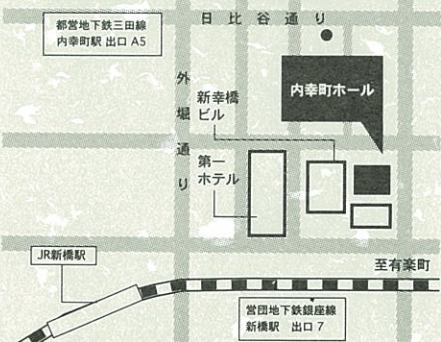

## 富山の段

左から常磐津紫緒・文紫郎・紫乃

写真：宮島徑

### 千代田区立内幸町ホール 交通のご案内

- 都営地下鉄三田線「内幸町駅」A5番出口より徒歩5分
  - 営団地下鉄銀座線「新橋駅」7番出口に向かい地下鉄連絡通路より徒歩5分
  - JR「新橋駅」A5番出口より徒歩5分
- ※専用駐車場はございません。新幸橋ビルなど周辺の有料駐車場をご利用ください。

- げたやサンダルでの入場はお断りいたします
- 危険物の持ち込みは厳禁です
- 親子室が御利用になれます