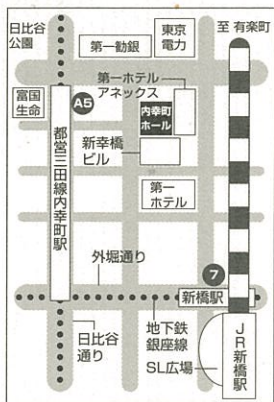

内幸町ホールへの交通のご案内

- 地下鉄 内幸町A5番出口より徒歩5分、広場より階段下る
- 銀座線 新橋駅7番出口に向かい地下連絡通路経由徒歩5分
- JR 新橋駅より徒歩5分
- お車 専用駐車場はありません。新幸橋ビルなど周辺の時間貸駐車場(有料)をご利用ください

*げたやサンダルでの入場はお断りします
*危険物の持ち込みは厳禁です

日時

平成14年2月27日(水)

開場18時30分／開演19時

会場

千代田区立内幸町ホール