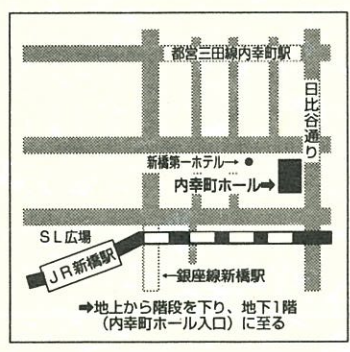

常磐津 紫 乃
 替助出演 常磐津 英 正
 常磐津 紫 緒

四世 河竹黙阿弥 作詞
 岸澤古式部 作曲

うらみくずつゆにぬれぎぬ

恨葛露濡衣(下)

— 久八意見 —

浄瑠璃 常磐津 和英太夫
 替助出演 常磐津 紫 乃
 三味線 常磐津 紫 緒

お問い合わせ・チケット取扱い

如月会 常磐津 文紫郎 ☎ & FAX 〇三・三五九四・四一八〇
 常磐津 紫 乃 ☎ 〇五五七・八一・四五三六
 常磐津 紫 緒 ☎ & FAX 〇三・三三二七・〇一四四

交通のご案内
 ■地下鉄 内幸町駅A-5番出口より徒歩5分、広場より階段を下る
 ■銀座線 新橋駅7番出口IIに向かい地下連絡通路経由徒歩5分
 ■JR 新橋駅より徒歩5分
 ■お車 専用駐車場はありません
 新幸橋ビル等周辺の時間貸駐車場(有料)をご利用下さい
 ※げたやサンダルでの入場はお断りします
 ※危険物品の持ち込みは厳禁です