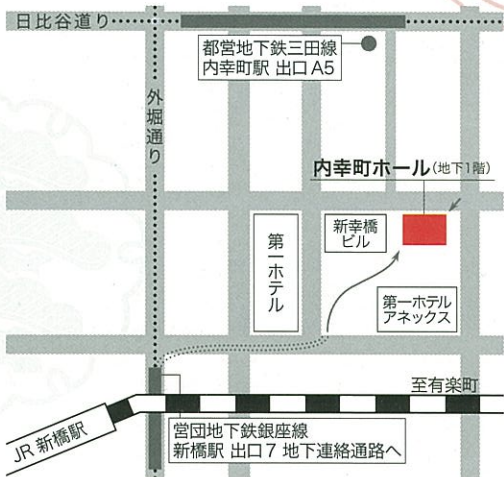

第十九回

如月

きさらぎかい

如月

会

日時 平成二十八年二月二十九日(月)

午後七時開場 午後七時半開演

午後九時頃終演予定

会場 千代田区立内幸町ホール

全席自由 一般三千元・学生二千元

主催 如月会

節句遊恋の手習

上

鶏合せ

浄瑠璃 常磐津 兼

三味線 常磐津 紫 緒

常磐津 孝 野

岸 澤 式 明

常磐津 紫 乃

恩愛贖関守

宗清

浄瑠璃 常磐津 紫 乃

三味線 常磐津 紫 緒

常磐津 孝 野

岸 澤 式 明

常磐津 嘉 代

お問い合わせ・チケット取扱い
如月会

常磐津 紫乃
電話・FAX: 0557-81-4536

常磐津 紫緒
電話・FAX: 03-3804-9605