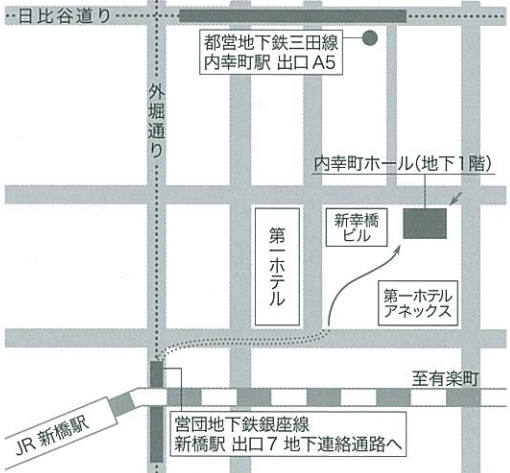

第十八回

如月会

日時 平成二十七年三月十六日(月)

午後七時開場・午後七時半開演
午後九時頃終演予定

会場 千代田区立内幸町ホール

全席自由 一般三千円・学生二千円

主催 如月会

お杉お玉

浄瑠璃 常磐津 兼 豊 三味線 岸 澤式 明

常磐津 紫 乃 常磐津 紫 緒

東都獅子

浄瑠璃 常磐津 和英太夫 三味線 常磐津 紫 緒

常磐津 千寿太夫 岸 澤式 明

主 誰糸春雨

浄瑠璃 常磐津 紫 乃 三味線 常磐津 紫 緒

常磐津 孝 野 岸 澤式 明