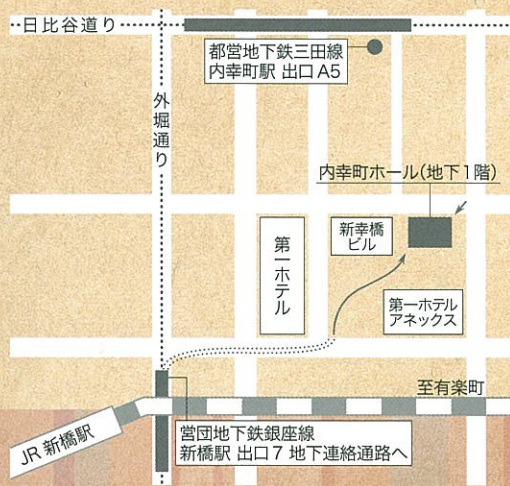

乗合船

のりあいおねえほんまんざい
乗合船恵方万歳

浄瑠璃 常磐津 仲重太夫 三味線 常磐津紫 緒
常磐津 和英太夫 常磐津 文紫郎
常磐津 秀三太夫 上調子 常磐津紫 中
常磐津紫 乃

お問い合わせ・チケット取扱い

如月会

常磐津 紫乃 電話・ファックス：0557-81-4536
常磐津 紫緒 電話・ファックス：03-3804-9605
常磐津 紫中 電話・ファックス：03-3261-8002
Eメール：kisaragakai16@gmail.com

●内幸町ホールへの交通案内

- ・都営三田線・内幸町駅A5出口より徒歩5分 (公園広場より階段を下りる)
- ・東京メトロ銀座線・新橋駅7番出口に向い、内幸町地下通路(E方面)より徒歩5分
- ・JR新橋駅(日比谷口)より徒歩5分 (第一ホテル横の公園広場より階段下りる)

*専用駐車場はありません。新幸橋ビル等、周辺の時間貸し駐車場(有料)をご利用下さい。
*危険物の持込は厳禁です。
*親子室があります。ご利用の方は受付でお申し出下さい。