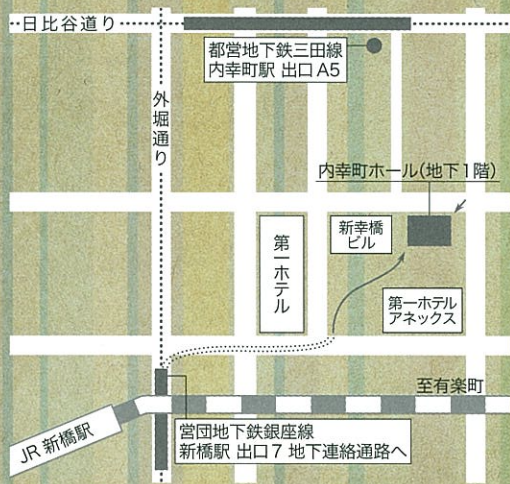

第十五回

如月会

日時 平成二十四年三月二十七日(火)

午後七時開場・午後七時半開演
午後九時頃終演予定

会場 千代田区立内幸町ホール

全席自由 一般三千円・学生二千円

主催 如月会

子宝三番叟 問答入り

浄瑠璃 常磐津紫 乃 三味線 常磐津紫 中
常磐津 和英太夫 常磐津 文紫郎
常磐津 千寿太夫 上調子 常磐津紫 緒

勢獅子 勢獅子劇場花置

浄瑠璃 常磐津 和英太夫 三味線 常磐津紫 緒
常磐津 千寿太夫 常磐津紫 中
常磐津紫 乃 上調子 常磐津 文紫郎

囃子

藤 舍呂 英
仙波 和 典
藤 舍呂 風
堅 田喜三郎
笛 福原百七

お問い合わせ・チケット取扱い

如月会

常磐津 紫乃 電話・ファックス: 0557-81-4536
常磐津 紫緒 電話・ファックス: 03-3804-9605
常磐津 紫中 電話・ファックス: 03-3261-8002

●内幸町ホールへの交通案内

- ・都営三田線・内幸町駅A5出口より徒歩5分 (公園広場より階段を下りる)
- ・東京メトロ銀座線・新橋駅7番出口に向い、内幸町地下通路(E方面)より徒歩5分
- ・JR新橋駅(日比谷口)より徒歩5分 (第一ホテル横の公園広場より階段下りる)

*専用駐車場はありません。新幸橋ビル等、周辺の時間貸し駐車場(有料)をご利用下さい。
*危険物の持込は厳禁です。
*親子室があります。ご利用の方は受付でお申し出下さい。