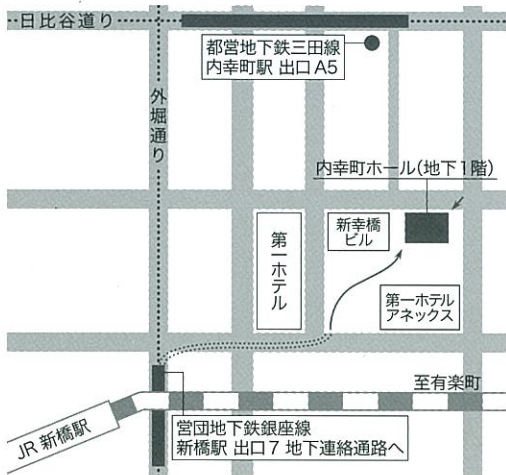

つもるこいゆきのせきのと

浄瑠璃 常磐津 紫 乃 三味線 常磐津 菊与志郎

常磐津 秀三太夫 常磐津 紫 緒

常磐津 千寿太夫 上調子 常磐津 紫 中

薪荷雪間の市川

たきぎおゆうゆきまのいちかわ

——新山姥——

浄瑠璃 常磐津 和英太夫 三味線 常磐津 紫 緒

常磐津 秀三太夫 常磐津 菊与志郎

常磐津 千寿太夫

お問い合わせ・チケット取扱い

如月会

常磐津 紫乃 電話・ファックス：0557-81-4536
常磐津 紫緒 電話・ファックス：03-3804-9605
常磐津 紫中 電話・ファックス：03-3261-8002
如月会メールアドレス：kisaragikai14@gmail.com

●内幸町ホールへの交通案内

- ・都営三田線・内幸町駅A5出口より徒歩5分(公園広場より階段を下りる)
- ・東京メトロ銀座線・新橋駅7番出口に向い、内幸町地下通路(E方面)より徒歩5分
- ・JR新橋駅(日比谷口)より徒歩5分(第一ホテル横の公園広場より階段下りる)