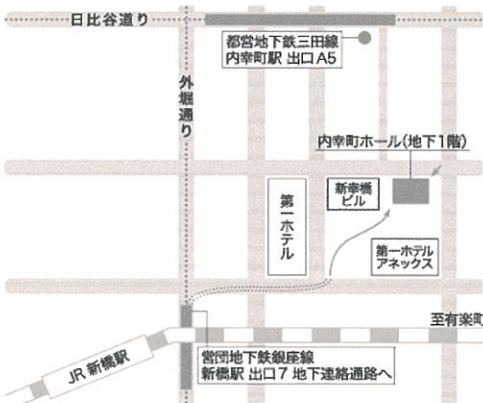

常磐津 紫中

電話:03-3261-8002

ファックス:03-3222-3597

如月会メールアドレス:

kisaragikai11@yahoo.co.jp

◆内幸町ホールへの交通案内

○都営三田線・内幸町駅 A5 出口より徒歩5分 (公園広場より階段を下りる)

○東京メトロ銀座線・新橋駅7番出口に向い、内幸町地下通路 (E 方面)より徒歩 5 分

○JR 新橋駅 (日比谷口)より徒歩 5 分 (第一ホテル横の公園広場より階段下りる)

*専用駐車場はありません。新幸橋ビル等、周辺の時間貸し駐車場(有料)をご利用下さい。

*危険物の持込は厳禁です。

*親子室があります。ご利用の方は受付でお申し出下さい。

邦楽振興基金助成事業