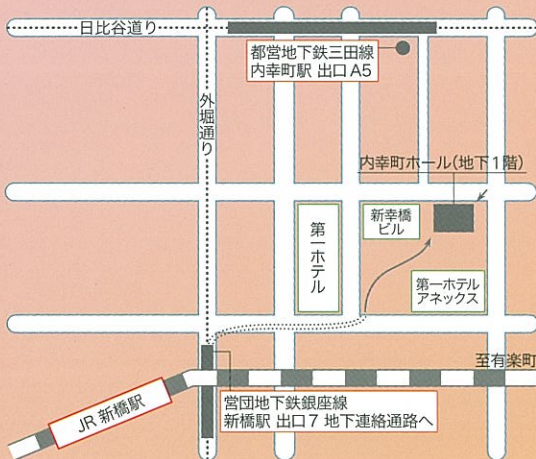

●お問い合わせ・チケット取扱い
如月会

常磐津紫乃 電話・FAX: 0557-81-4536
常磐津紫緒 電話・FAX: 03-3804-9605
E-mail: kisaragikai10@yahoo.co.jp

●千代田区立内幸町ホール交通のご案内

- ・都営三田線: 内幸町駅 A-5 番出口より徒歩5分 (広場より階段を下りる)
- ・東京メトロ 銀座線: 新橋駅 7番出口に向かい内幸町地下通路 (E方面) より徒歩5分
- ・JR 新橋駅 (日比谷口) より徒歩5分 第一ホテル横の公園広場より階段下がる

*専用駐車場はございません。
新幸橋ビル等周辺の時間貸し駐車場 (有料) をご利用ください。
*危険物の持込は厳禁です。
*親子室があります。