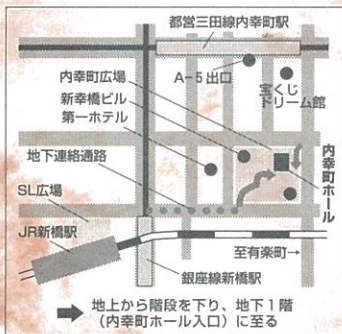

お問い合わせ・チケット取扱い

常磐津紫鳳 TEL〇四七三一九五一六七二五

常磐津紫乃 TEL〇五五七一八一―四五三六

常磐津紫緒 TEL.FAX〇三―三三二五―六五八三

交通のご案内

- 地下鉄 都営三田線
 - 銀座線
 - JR 専用駐車場はありません
 - お車
- 内幸町駅A-5番出口より徒歩5分、広場より階段を下る新橋駅7番出口に向かい、地下連絡通路経由徒歩5分
新橋駅より徒歩5分
新幸橋ビル等周辺の時間貸駐車場(有料)をご利用下さい